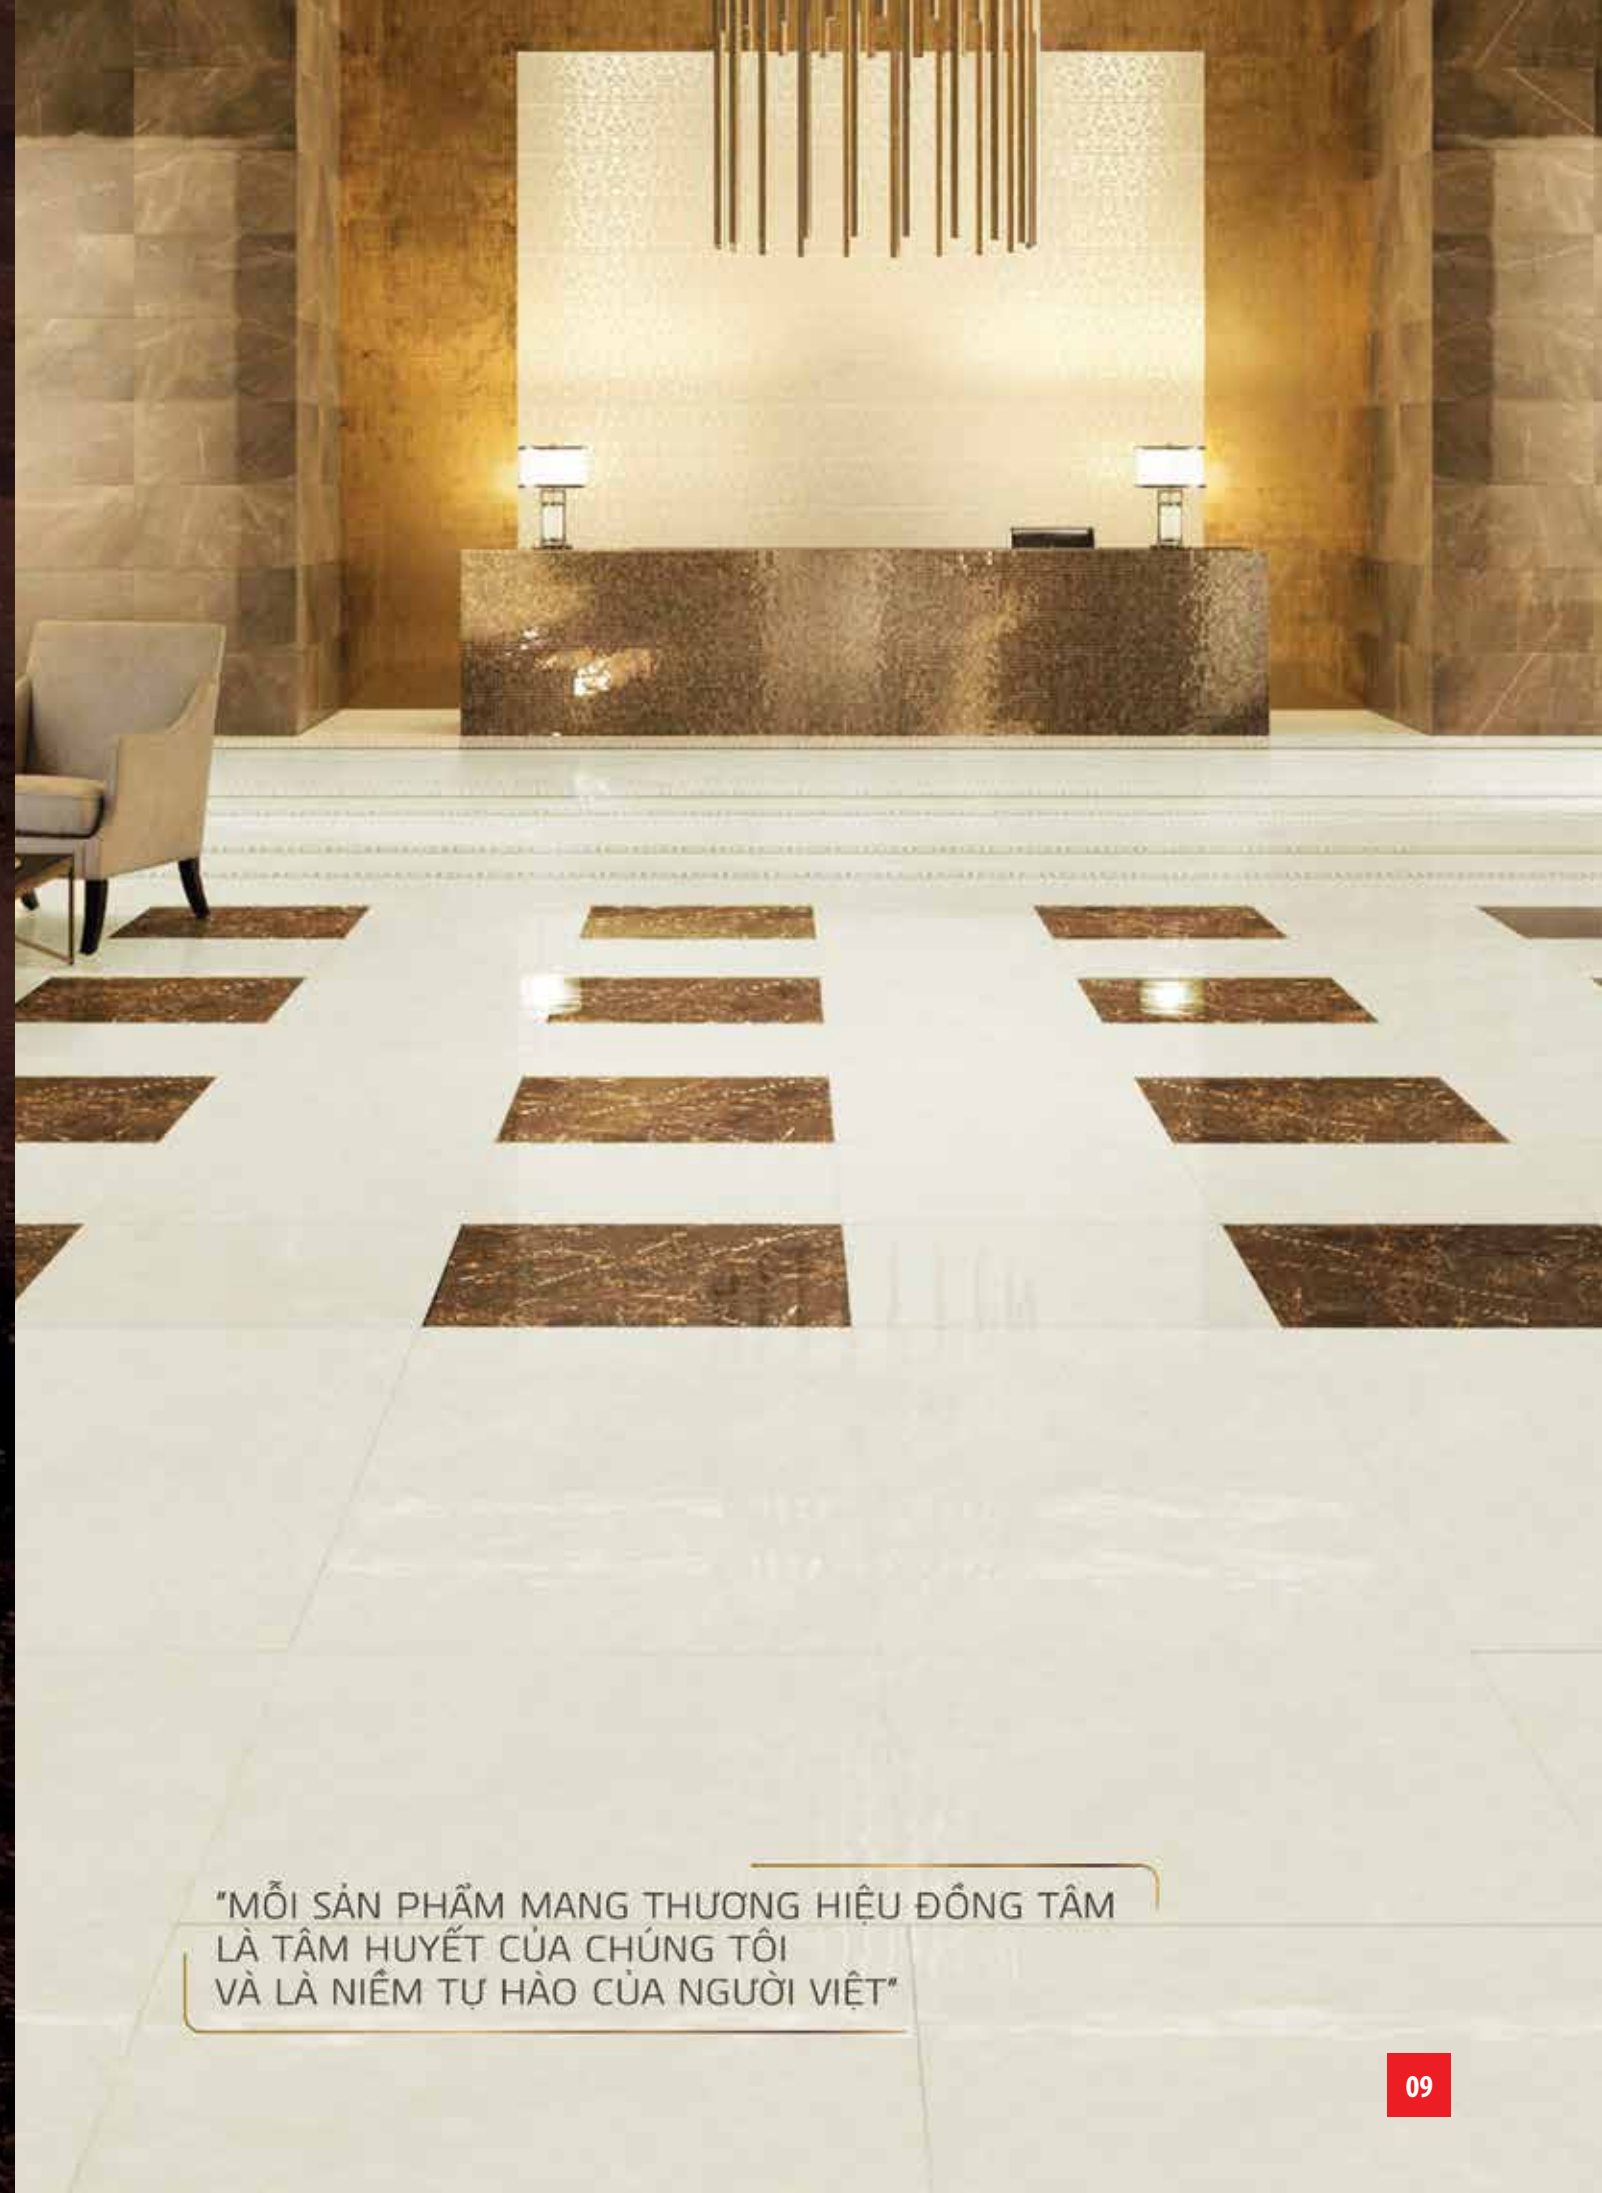

# Platinum

**3S**

SIÊU CỨNG

SIÊU CHỐNG MÀI MÒN

S3D - CÔNG NGHỆ SIÊU THỰC

80x80 cm

60x60 cm

LÁT NỀN