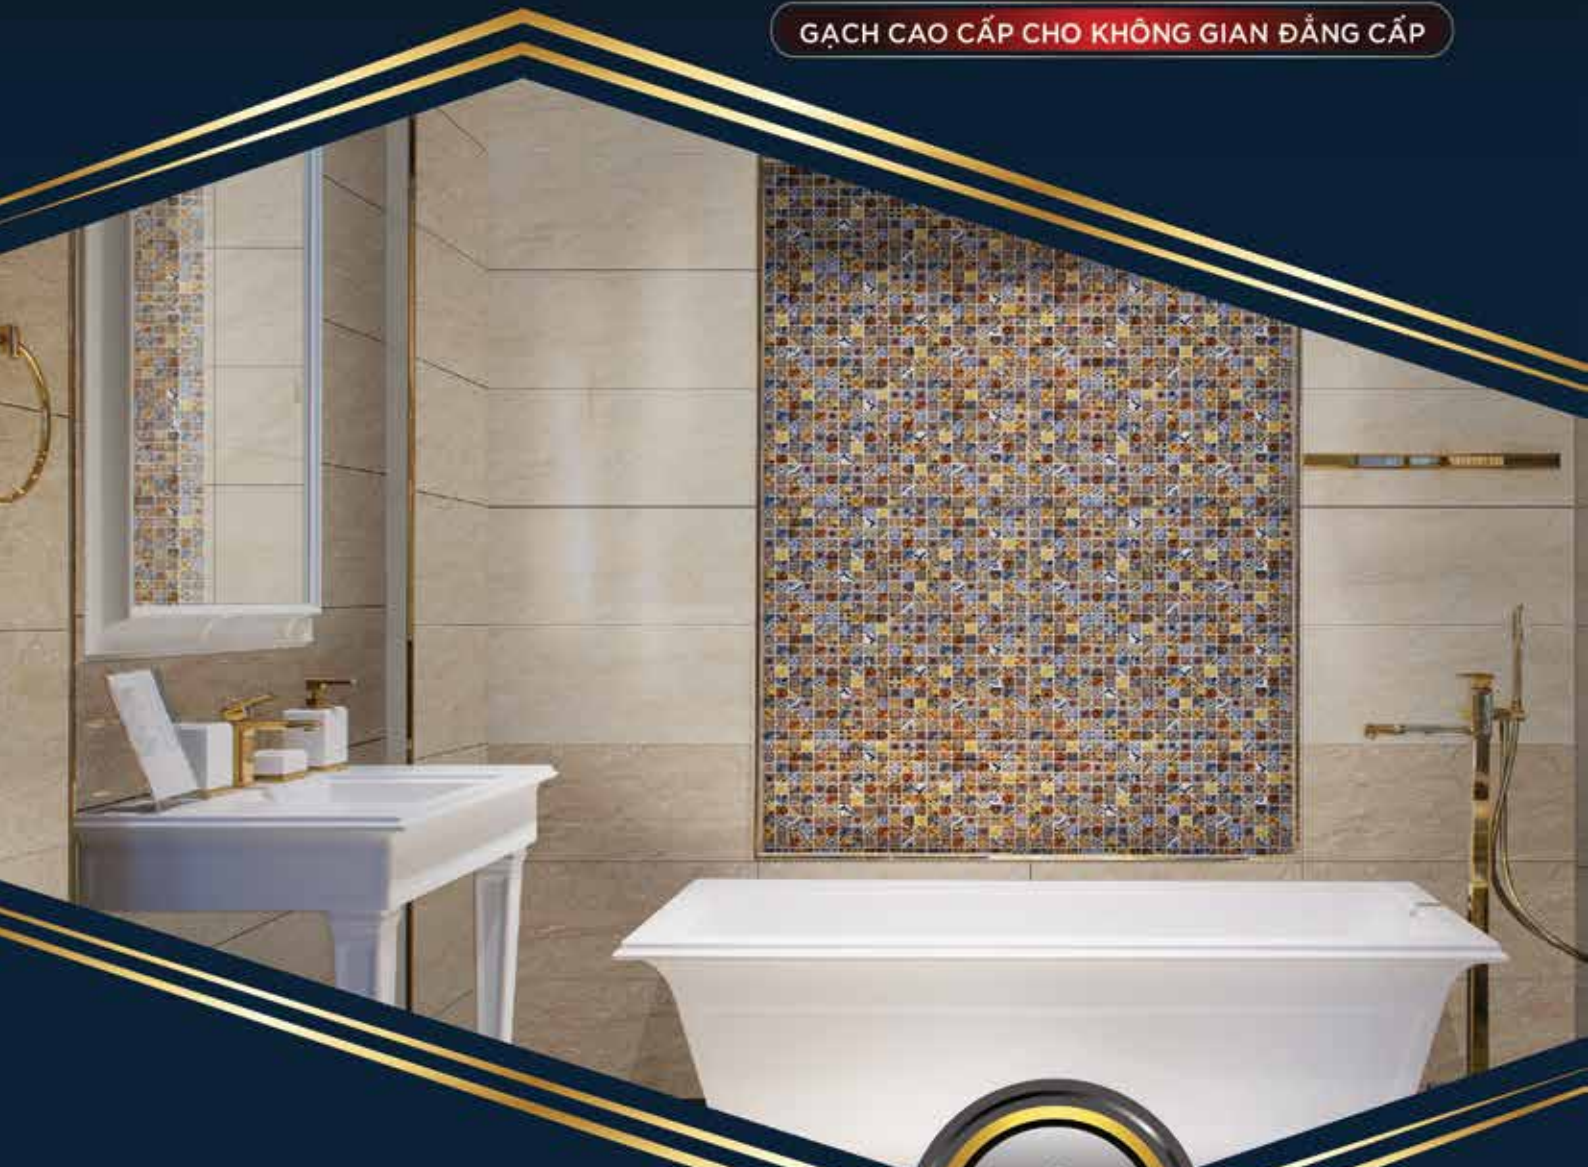

# LUXURY

GẠCH CAO CẤP CHO KHÔNG GIAN ĐẲNG CẤP

**SIÊU  
BÓNG**

3060 HOAGOM 001

3060 HOAGOM 002